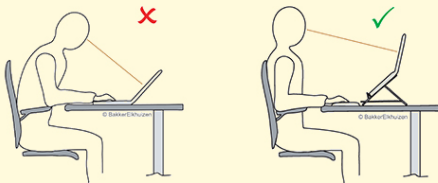

# FlexTop 270

Met deze lichtgewicht standaard uw scherm altijd op de juiste hoogte.

Altijd en overal op de juiste hoogte werken.

U bent onderweg, heeft uw laptop bij u, uw compacte toetsenbord en muis. Maar toch moet u nog uw nek en hoofd buigen om het scherm te kunnen zien.

Met de compacte en lichte FlexTop 270 laptop houder hoeft dat niet meer. Deze houder zorgt dat u op de juiste hoogte uw beeldscherm van uw laptop heeft staan.

Volgens de Nederlandse Arbeidsomstandighedenregeling (art. 5.1) mag men niet langer dan 2 uur per dag met een laptop (zonder accessoires) werken. Bij een laptop zitten het toetsenbord en beeldscherm niet los van elkaar. Als men een extern toetsenbord en muis gebruikt komt deze wettelijke beperking van 2 uur te vervallen.